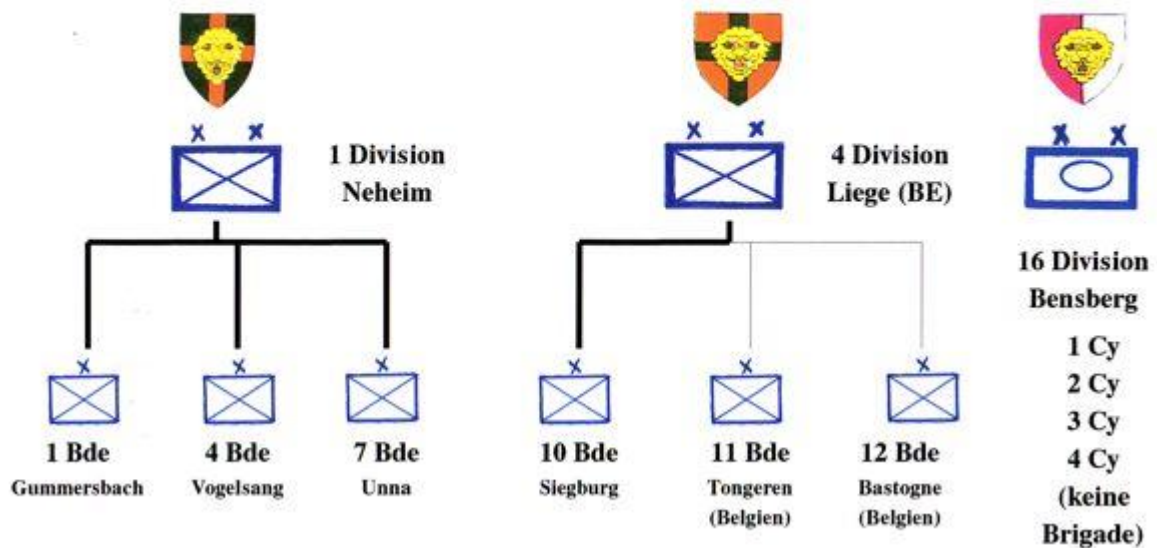

Gliederungen der BSD

Quelle: BSD Museum Soest

Bezettingsleger - Armée d'Occupation - Besatzungsarmee

31. Nov. 1948

Bezettingsleger - Armée d'Occupation- Besatzungsarmee

31 Dec. 1952

Belgische Strijdkrachten in Duitsland - Forces Belges en Allemagne - Belgische Streitkräfte in Deutschland 31. Dec 1960

Belgische Streitkräfte in Deutschland um 2002

Organisation einer Belgischen Brigade

- Ps Inf Bde = Panzer Infanterie Brigade
- Bn Ps Inf = Bataillon Panzer Infanterie
- Bn Tk = Panzer Bataillon
- Bn Aie = Artillerie Bataillon
- Cie HK QG = Kompanie Hauptquartier
- Cie ATk = Anti Tank (Panzer) Kompanie
- Cie Gn = Genie Kompanie (Pioniere)
- Cie Rav & Tpt = Nachschub und Transport Kompanie
- Cie Mat = Instandsetzungskompanie
- Cie Med = Sanitätskompanie

ORGANISATIE VAN DE EENHEDEN TELEGELEIDE TUIGEN ORGANISATION MISSILES NIKE HERKULES

Medisch Commando BSD

GLIEDERUNG

Breloques Medisch Commando BSD