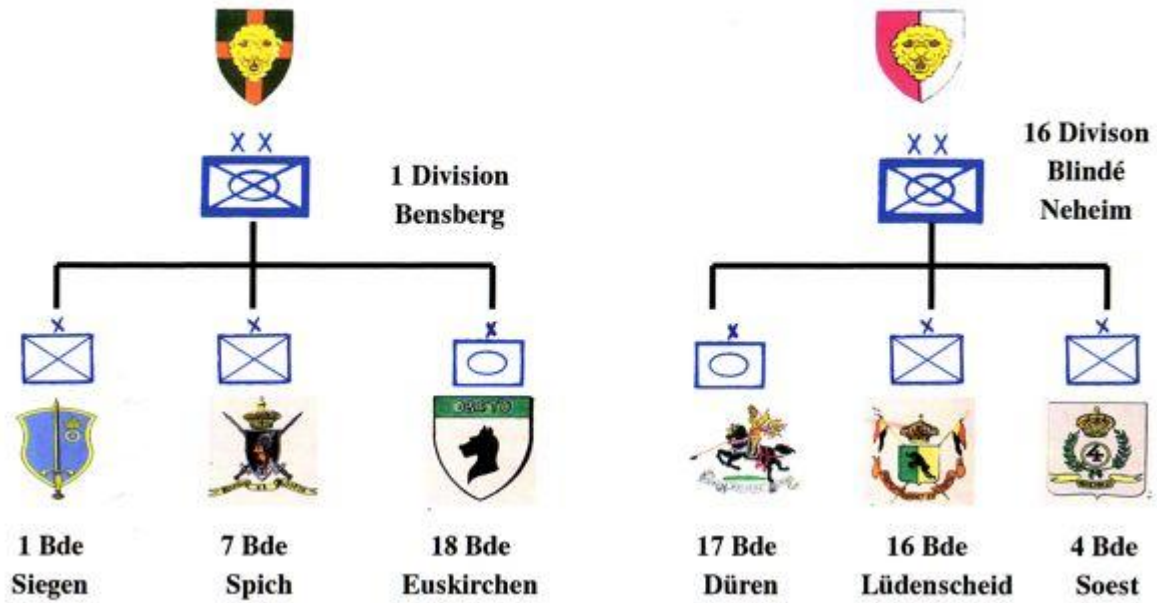

Gliederungen der BSD

Quelle: BSD Museum Soest

Bezettingsleger - Armée d'Occupation - Besatzungsarmee

31. Nov. 1948

Bezettingsleger - Armée d'Occupation- Besatzungsarmee

31 Dec. 1952

Belgische Strijdkrachten in Duitsland - Forces Belges en Allemagne - Belgische Streitkräfte in Deutschland 31. Dec 1960

Belgische Streitkräfte in Deutschland um 2002

Organisation einer Belgischen Brigade

- Ps Inf Bde = Panzer Infanterie Brigade
- Bn Ps Inf = Bataillon Panzer Infanterie
- Bn Tk = Panzer Bataillon
- Bn Aie = Artillerie Bataillon
- Cie HK QG = Kompanie Hauptquartier
- Cie ATk = Anti Tank (Panzer) Kompanie
- Cie Gn = Genie Kompanie (Pioniere)
- Cie Rav & Tpt = Nachschub und Transport Kompanie
- Cie Mat = Instandsetzungskompanie
- Cie Med = Sanitätskompanie

ORGANISATIE VAN DE EENHEDEN TELEGELEIDE TUIGEN ORGANISATION MISSILES NIKE HERKULES

Medisch Commando BSD

GLIEDERUNG

Breloques Medisch Commando BSD