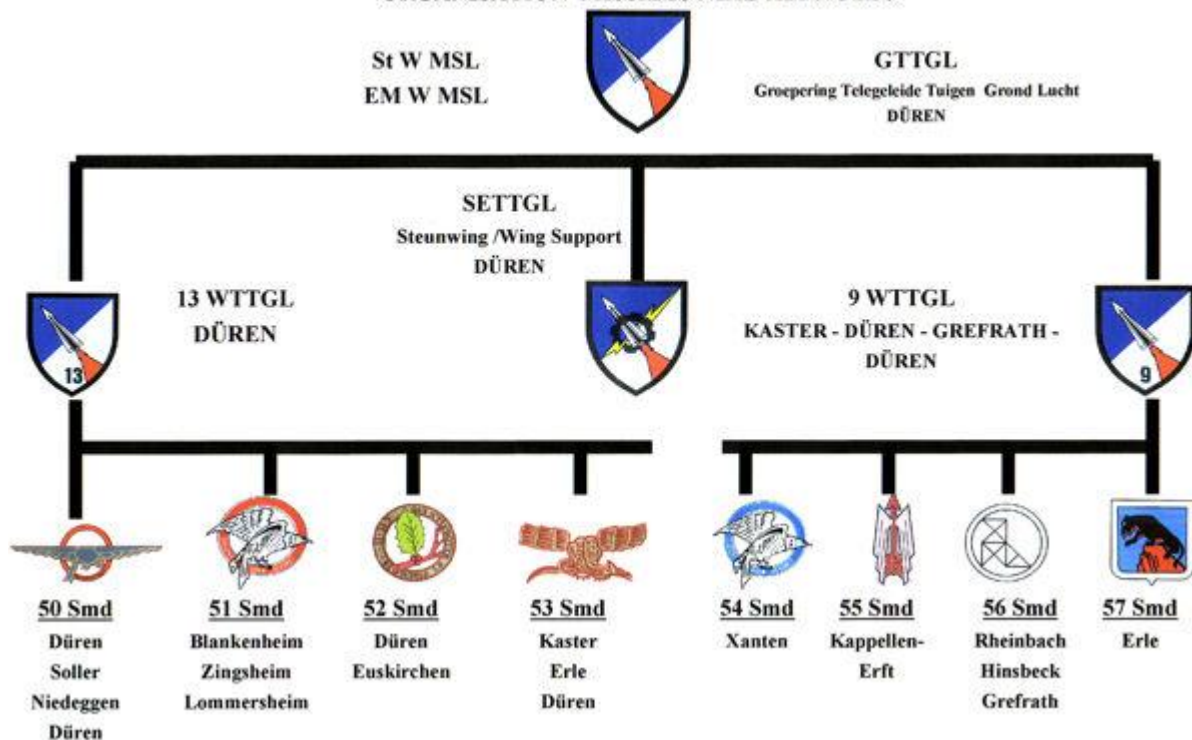

Gliederungen der BSD

Quelle: BSD Museum Soest

Bezettingsleger - Armée d'Occupation - Besatzungsarmee

31. Nov. 1948

Bezettingsleger - Armée d'Occupation- Besatzungsarmee

31 Dec. 1952

Belgische Strijdkrachten in Duitsland - Forces Belges en Allemagne - Belgische Streitkräfte in Deutschland 31. Dec 1960

Belgische Streitkräfte in Deutschland um 2002

Organisation einer Belgischen Brigade

- Ps Inf Bde = Panzer Infanterie Brigade
- Bn Ps Inf = Bataillon Panzer Infanterie
- Bn Tk = Panzer Bataillon
- Bn Aie = Artillerie Bataillon
- Cie HK QG = Kompanie Hauptquartier
- Cie ATk = Anti Tank (Panzer) Kompanie
- Cie Gn = Genie Kompanie (Pioniere)
- Cie Rav & Tpt = Nachschub und Transport Kompanie
- Cie Mat = Instandsetzungskompanie
- Cie Med = Sanitätskompanie

ORGANISATIE VAN DE EENHEDEN TELEGELEIDE TUIGEN ORGANISATION MISSILES NIKE HERKULES

Medisch Commando BSD

GLIEDERUNG

Breloques Medisch Commando BSD