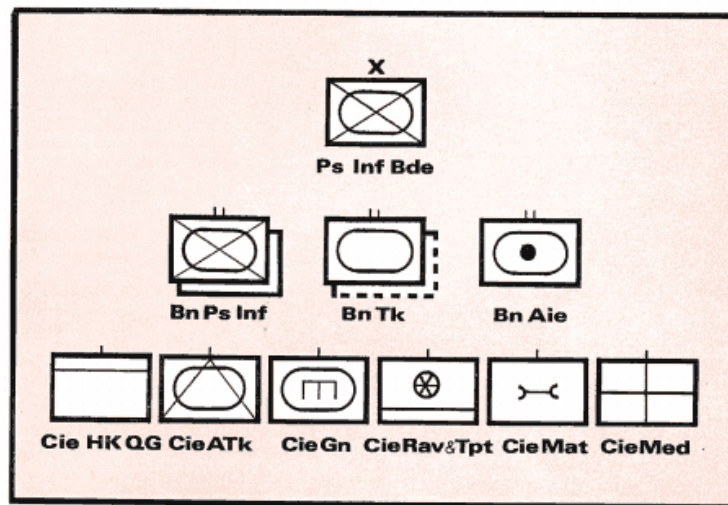

Gliederungen der BSD

Quelle: BSD Museum Soest

Bezettingsleger - Armée d'Occupation - Besatzungsarmee

31. Nov. 1948

Bezettingsleger - Armée d'Occupation- Besatzungsarmee

31 Dec. 1952

Belgische Strijdkrachten in Duitsland - Forces Belges en Allemagne - Belgische Streitkräfte in Deutschland 31. Dec 1960

Belgische Streitkräfte in Deutschland um 2002

Organisation einer Belgischen Brigade

- Ps Inf Bde = Panzer Infanterie Brigade
- Bn Ps Inf = Bataillon Panzer Infanterie
- Bn Tk = Panzer Bataillon
- Bn Aie = Artillerie Bataillon
- Cie HK QG = Kompanie Hauptquartier
- Cie ATk = Anti Tank (Panzer) Kompanie
- Cie Gn = Genie Kompanie (Pioniere)
- Cie Rav & Tpt = Nachschub und Transport Kompanie
- Cie Mat = Instandsetzungskompanie
- Cie Med = Sanitätskompanie