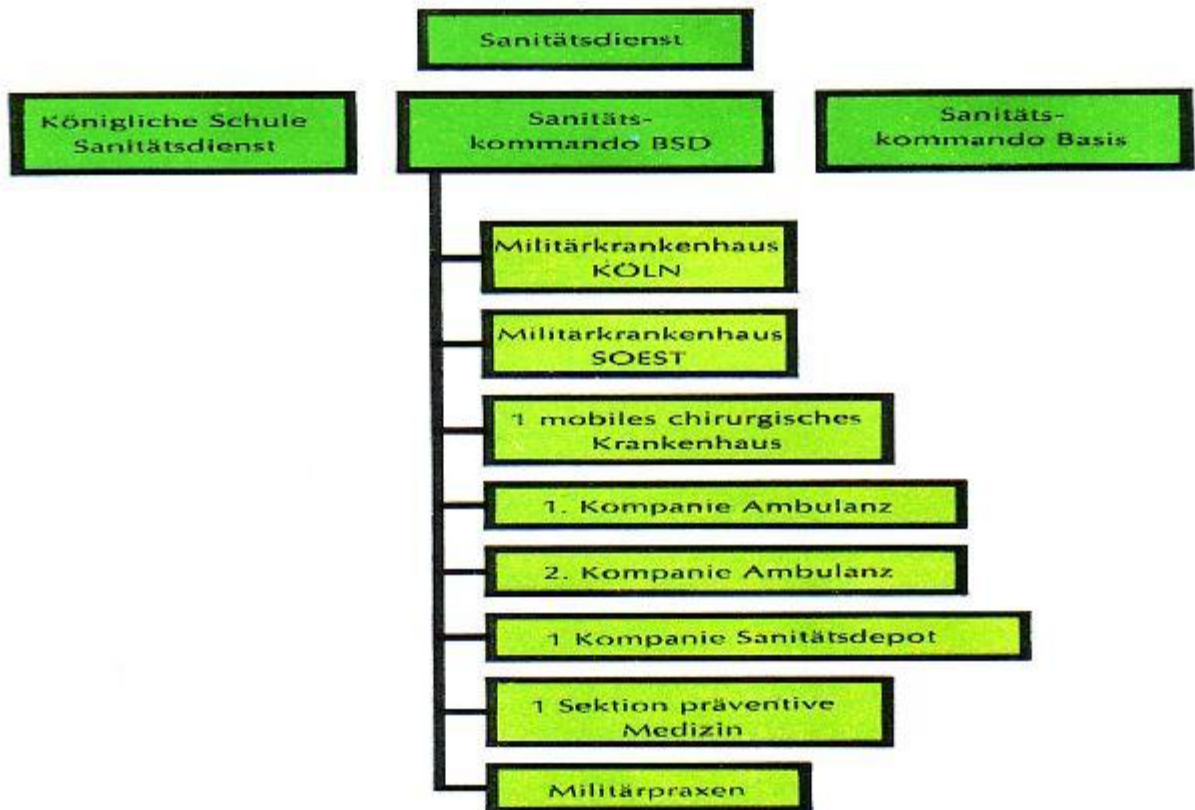

Gliederungen der BSD

Quelle: BSD Museum Soest

Bezettingsleger - Armée d'Occupation - Besatzungsarmee

31. Nov. 1948

Bezettingsleger - Armée d'Occupation- Besatzungsarmee

31 Dec. 1952

Belgische Strijdkrachten in Duitsland - Forces Belges en Allemagne - Belgische Streitkräfte in Deutschland 31. Dec 1960

Belgische Streitkräfte in Deutschland um 2002

Organisation einer Belgischen Brigade

- Ps Inf Bde = Panzer Infanterie Brigade
- Bn Ps Inf = Bataillon Panzer Infanterie
- Bn Tk = Panzer Bataillon
- Bn Aie = Artillerie Bataillon
- Cie HK QG = Kompanie Hauptquartier
- Cie ATk = Anti Tank (Panzer) Kompanie
- Cie Gn = Genie Kompanie (Pioniere)
- Cie Rav & Tpt = Nachschub und Transport Kompanie
- Cie Mat = Instandsetzungskompanie
- Cie Med = Sanitätskompanie

ORGANISATIE VAN DE EENHEDEN TELEGELEIDE TUIGEN ORGANISATION MISSILES NIKE HERKULES

Medisch Commando BSD

GLIEDERUNG

Breloques Medisch Commando BSD