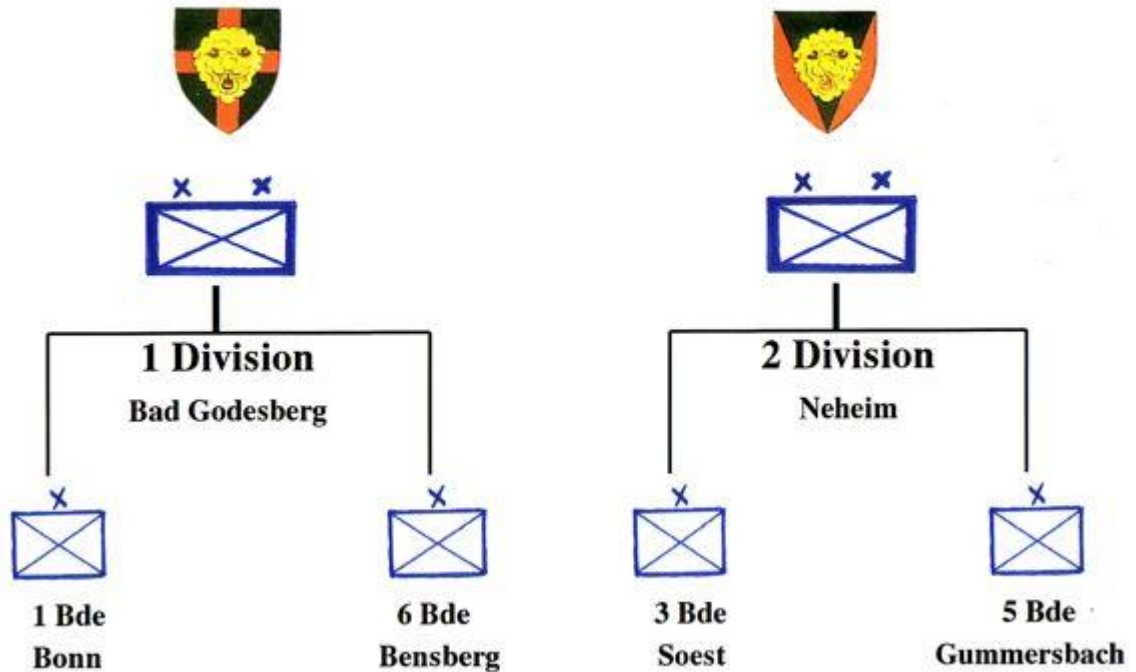

Gliederungen der BSD

Quelle: BSD Museum Soest

Bezettingsleger - Armée d'Occupation - Besatzungsarmee

31. Nov. 1948

Bezettingsleger - Armée d'Occupation- Besatzungsarmee

31 Dec. 1952

Belgische Strijdkrachten in Duitsland - Forces Belges en Allemagne - Belgische Streitkräfte in Deutschland 31. Dec 1960

Belgische Streitkräfte in Deutschland um 2002

Organisation einer Belgischen Brigade

- Ps Inf Bde = Panzer Infanterie Brigade
- Bn Ps Inf = Bataillon Panzer Infanterie
- Bn Tk = Panzer Bataillon
- Bn Aie = Artillerie Bataillon
- Cie HK QG = Kompanie Hauptquartier
- Cie ATk = Anti Tank (Panzer) Kompanie
- Cie Gn = Genie Kompanie (Pioniere)
- Cie Rav & Tpt = Nachschub und Transport Kompanie
- Cie Mat = Instandsetzungskompanie
- Cie Med = Sanitätskompanie